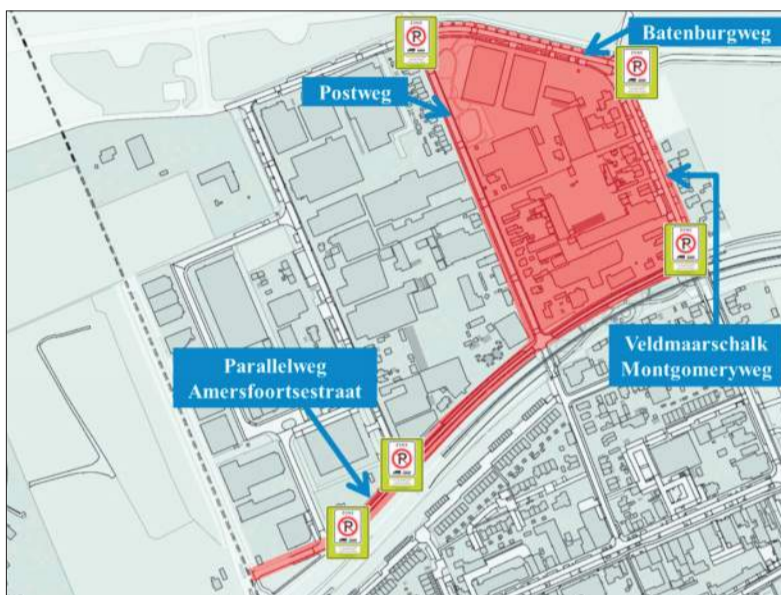

Invoering parkeerverbod Soesterberg-Noord

Bent u bestuurder van een groot voertuig langer dan 6 meter? Dan mag u, in sommige delen van Soesterberg-Noord, uw voertuig niet meer parkeren.

Het parkeerverbod voor voertuigen langer dan 6 meter is vanaf nu geldig. Met het invoeren van het parkeerverbod wil de gemeente de verkeersveiligheid in het gebied vergroten. Zo staan er regelmatig grote voertuigen op de Amersfoortsestraat geparkeerd. Vaak deels op fietsstroken. Hierdoor ontstaan gevaarlijke verkeerssituaties. Dat willen we uiteraard voorkomen! Daarnaast wordt een deel van het bedrijventerrein de komende jaren omgebouwd naar een woonwijk. Het is voor de uitstraling van deze wijk niet wenselijk dat grote voertuigen hier parkeren.

WAAR IS HET PARKEERVERBOD VAN TOEPASSING?

Het parkeerverbod voor voertuigen langer dan 6 meter geldt voor de vier volgende straten:

- Parallelweg Amersfoortsestraat
- Postweg
- Veldmaarschalk Montgomeryweg

- Batenburgweg (oostelijk deel vanaf de Postweg)

Op de kaart is het verbodsgebied met een rode kleur aangegeven. In de straten

die buiten het rode gebied vallen, mag u parkeren tenzij anders aangegeven staat. Twijfelt u of u in een bepaalde straat mag parkeren? Kijk dan goed naar de gele verkeersborden in het gebied.